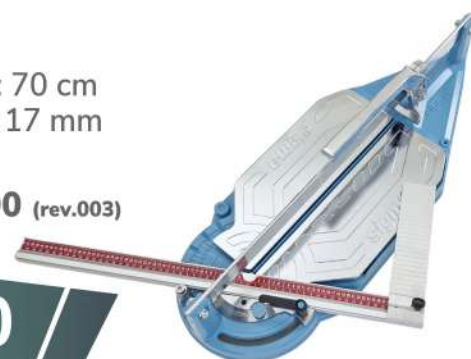

CAPARARO

TAGLIAPIASTRELLE

TAGLIAPIASTRELLE SIGMA 7F

cod. 00499156

Lughezza taglio: 37 cm
Spessore taglio: 15 mm
Peso: 3 kg

Listino € 103,70 (rev.001)

€ 89,90

TAGLIAPIASTRELLE SIGMA 4BU

cod. 01079685

Lughezza Taglio: 70 cm
Spessore Taglio: 17 mm
Peso: 10,1 kg

Listino € 420,90 (rev.003)

€ 359,90

TAGLIAPIASTRELLE SIGMA 3L

cod. 00425230

Lughezza Taglio: 55 cm
Spessore Taglio: 20 mm
Peso: 7,9 kg

Listino € 302,60 (rev.001)

€ 240,00

TAGLIAPIASTRELLE SIGMA 004CU

cod. 00986939

Lughezza Taglio: 84 cm
Spessore Taglio: 20 mm
Peso: 11,5 kg

Listino € 469,70 (rev.003)

€ 397,40

*Prezzi comprensivi di iva e validi fino al 31/12/25 - salvo esaurimento o promo temporanee